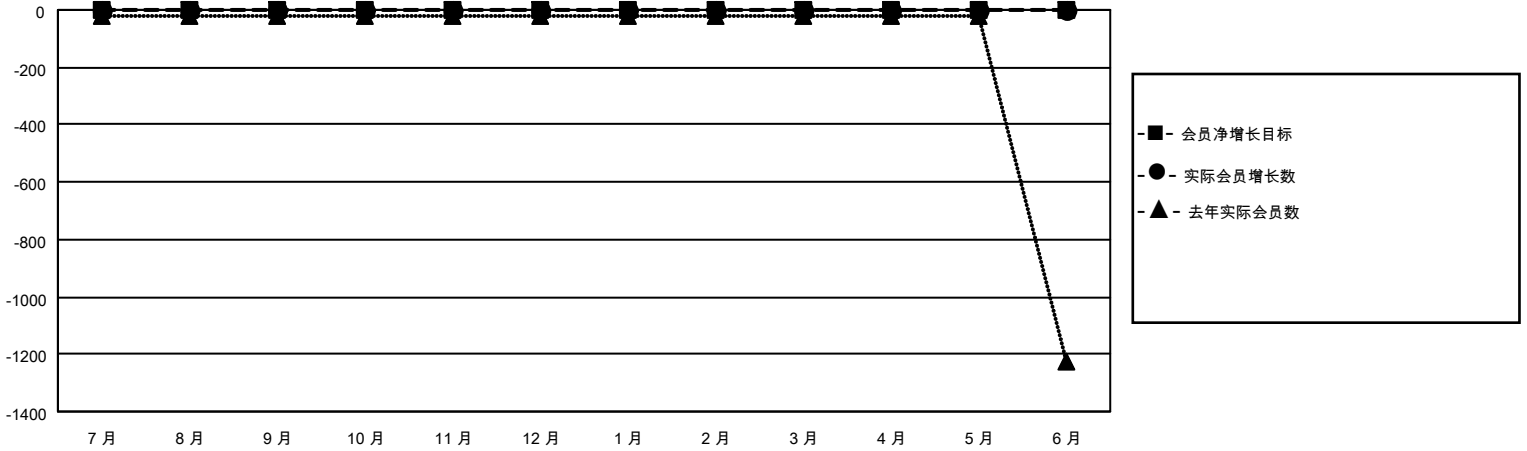

# MONTHLY MEMBERSHIP PROGRESS REPORT

地点 CHINA

District 381

Results as of: 5/31/2023

分会			
成果 2022-2023			
季	新分会目标	新会	会员流失的分会
7月/8月/9月	0	0	0
10月/11月/12月	0	0	0
1月/2月/3月	0	0	0
4月/5月/6月	0	0	0

位会员@每位须缴			
成果 2022-2023			
季	会员净增长目标	实际会员增长数	实际退会会员 (包括转会)
7月/8月/9月	0	1	2
10月/11月/12月	0	0	0
1月/2月/3月	0	0	1
4月/5月/6月	0	5	2

目标与实际新会累积

目标和实际会员累积

已取消的分会: 0	5 CLUBS OF 274 增添1位或以上的 新会员	<p style="text-align: center;"><u>性别分布</u></p> <table style="width: 100%; border: none;"> <tr><td>男</td><td style="text-align: right;">4,989 (67.95%)</td></tr> <tr><td>女</td><td style="text-align: right;">2,353 (32.05%)</td></tr> <tr><td>NON BINARY</td><td style="text-align: right;">0 (0.00%)</td></tr> <tr><td>PREFER NOT TO ANSWER</td><td style="text-align: right;">0 (0.00%)</td></tr> </table>	男	4,989 (67.95%)	女	2,353 (32.05%)	NON BINARY	0 (0.00%)	PREFER NOT TO ANSWER	0 (0.00%)				
男	4,989 (67.95%)													
女	2,353 (32.05%)													
NON BINARY	0 (0.00%)													
PREFER NOT TO ANSWER	0 (0.00%)													
<p><u>放弃的会员</u></p> <table style="width: 100%; border: none;"> <tr><td>过世</td><td style="text-align: right;">3</td></tr> <tr><td>分会已取消</td><td style="text-align: right;">0</td></tr> <tr><td>其他</td><td style="text-align: right;">2</td></tr> <tr><td><b>总计</b></td><td style="text-align: right;"><b>5</b></td></tr> </table>	过世	3	分会已取消	0	其他	2	<b>总计</b>	<b>5</b>	<a href="#">点击这里取得累计会员数据</a>	<table style="width: 100%; border: none;"> <tr><td>总计家庭单位会员数</td><td style="text-align: right;">337</td></tr> <tr><td>支付减半会费的家庭会员</td><td style="text-align: right;">170</td></tr> </table>	总计家庭单位会员数	337	支付减半会费的家庭会员	170
过世	3													
分会已取消	0													
其他	2													
<b>总计</b>	<b>5</b>													
总计家庭单位会员数	337													
支付减半会费的家庭会员	170													